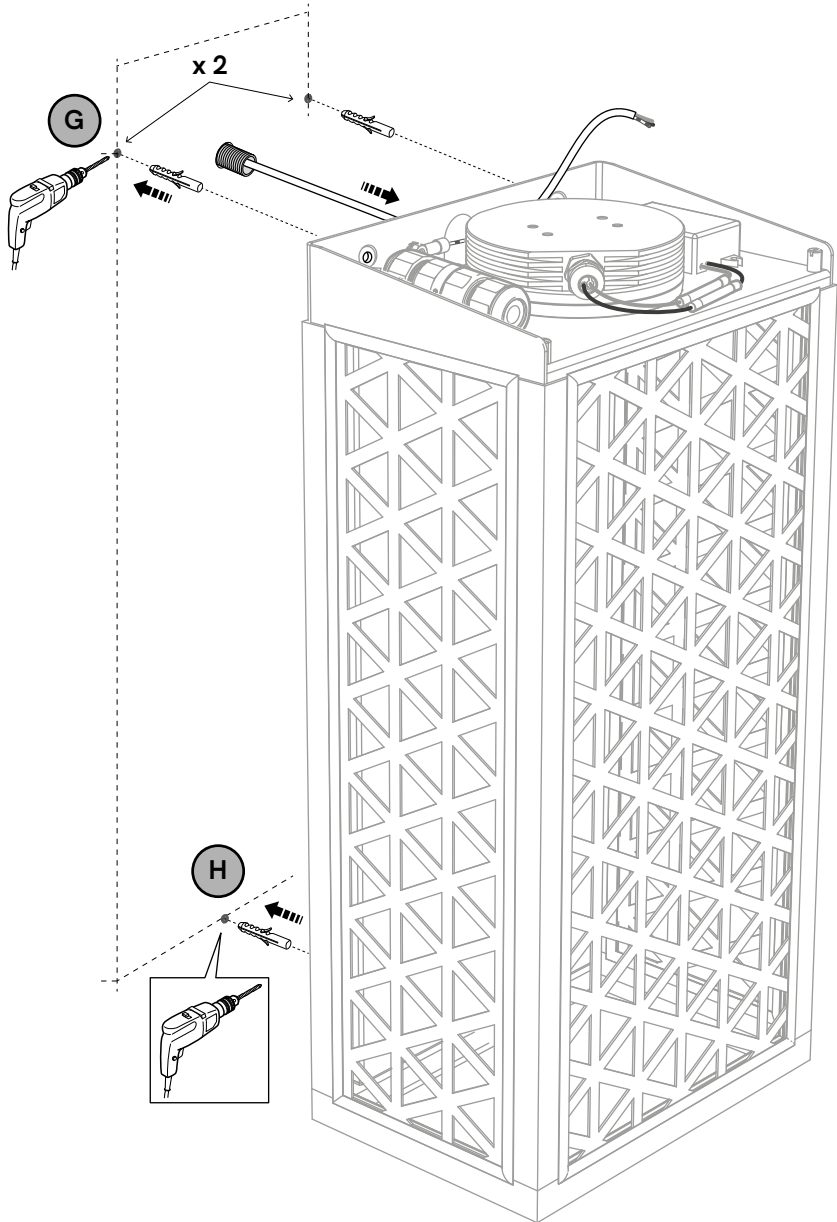

IT ⚠ USARE TASSELLI E VITI APPROPRIATE (NON FORNITI)

EN ⚠ USE APPROPRIATE DOWELS AND SCREWS (NOT SUPPLIED)