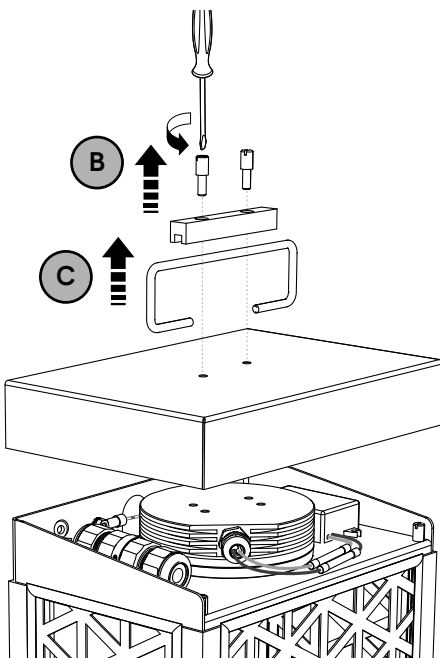

CODES
293.04 - 293.05

293.04	LED 6W	2700K	750lm	CRI 90	220-240 V 50/60 Hz	IP 55
293.05	LED 6W	2700K	750lm	CRI 90	220-240 V 50/60 Hz	IP 55

IT Regolabile con dimmer a taglio di fase IGBT o triac.
Utilizzare preferibilmente dimmer dei marchi più noti.

EN Adjustable with IGBT or triac phase cut dimmer.
Preferably use dimmers of the best known brands.

IT **⚠ ATTENZIONE!** - Prima di installare o fare manutenzione al prodotto è necessario visionare le **Avvertenze generali** utilizzando il **QR code** in copertina.

EN **⚠ WARNING!**- Before installing or maintaining the product it is necessary to read the **General Warnings** using the **QR code** on the cover.

1

A