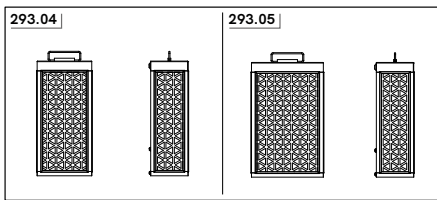

CODES
293.04 - 293.05

293.04	LED 6W	2700K	750lm	CRI 90	220-240 V 50/60 Hz	IP 55
293.05	LED 6W	2700K	750lm	CRI 90	220-240 V 50/60 Hz	IP 55

IT Regolabile con dimmer a taglio di fase IGBT o triac.
Utilizzare preferibilmente dimmer dei marchi più noti.

EN Adjustable with IGBT or triac phase cut dimmer.
Preferably use dimmers of the best known brands.