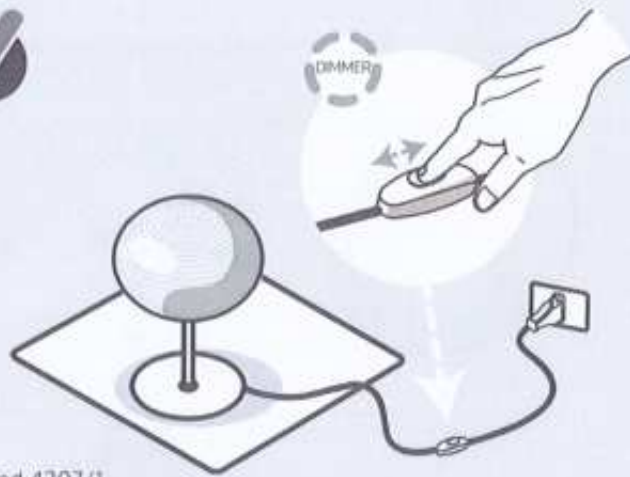

cod.4307/1

cod.U4307/1