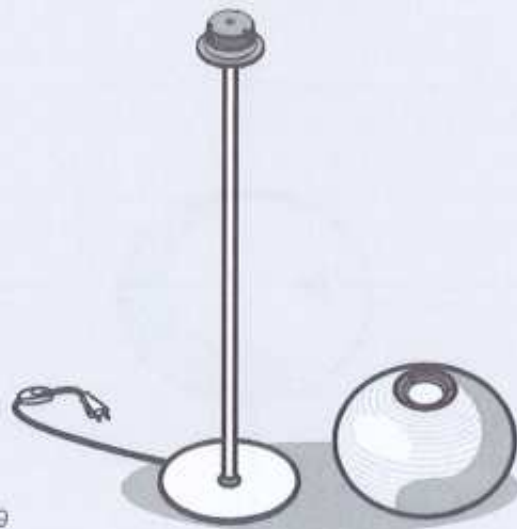

cod. 4309
cod. U4309