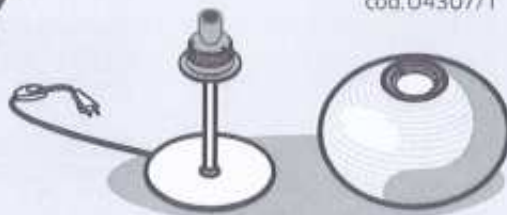

cod. 4309/1 (230V - 50 Hz)

1 x max 150W - E27

ø 50 x 177,5 cm

cod. U4309/1 (120V - 60 Hz)

1 x max 150W - E26

ø 19,7" x 69,9"

cod.4307/1
cod.U4307/1

max 150W