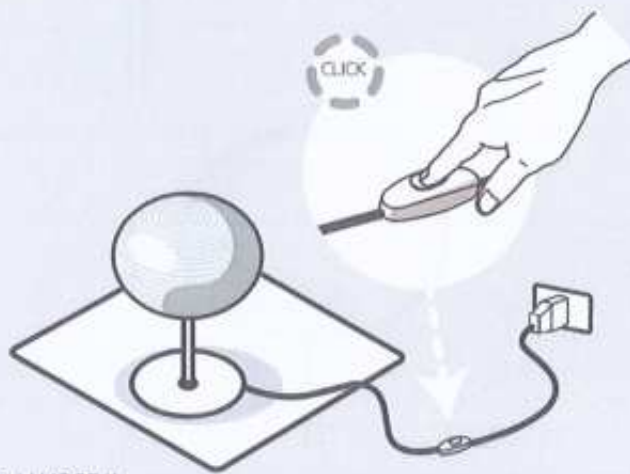

cod.4307/1