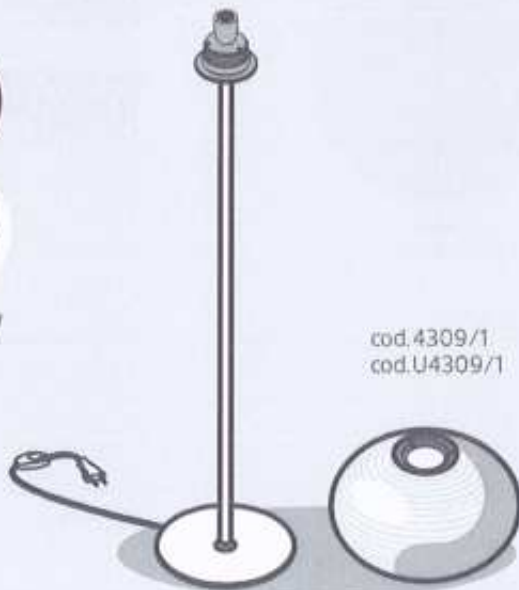

75,5 cm / 29,7"
50 cm / 19,7"

177,5 cm / 69,9"
50 cm / 19,7"

cod. 4307/1 (230V - 50 Hz)

1 x max 150W - E27

ø 50 x 75,5 cm

cod. U4307/1 (120V - 60 Hz)

1 x max 150W - E26

ø 19,7" x 29,7"

cod. 4309/1 (230V - 50 Hz)

1 x max 150W - E27

ø 50 x 177,5 cm

cod. U4309/1 (120V - 60 Hz)

1 x max 150W - E26

ø 19,7" x 69,9"

cod.4307/1
cod.U4307/1

max 150W