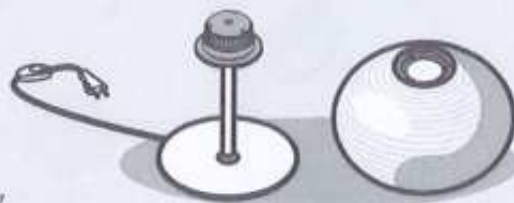

cod. 4307
cod. U4307