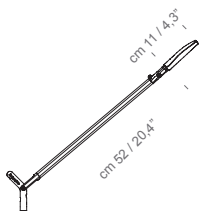

**VOLÉE**

Odo Fioravanti  
2015

**FontanaArte**

Classe III

IP20

Volée

cod. 4286 (24V ■■■)

LED 7,5W

2700K - CRI>90

Power Supply 110-240V

Classe III

IP20

Demi Volée

cod. 4289 (24V ■■■)

LED 7,5W

2700K - CRI>90