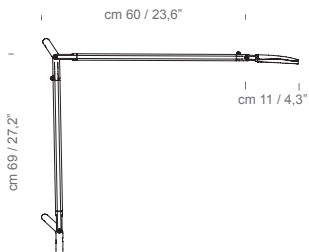

**VOLÉE**

Odo Fioravanti  
2015

**FontanaArte**

Classe III

IP20

Volée

cod. 4286 (24V ■■■)

LED 7,5W

2700K - CRI>90

Power Supply 110-240V

Classe III

IP20

Demi Volée

cod. 4289 (24V ■■■)

LED 7,5W

2700K - CRI>90