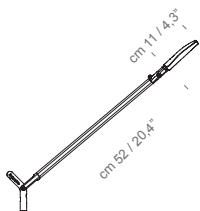

VOLÉE
Odo Fioravanti
2015

FontanaArte

Classe III

IP20

Volée

cod. 4286 (24V ■■■)

LED 7,5W

2700K - CRI>90

Power Supply 110-240V

Classe III

IP20

Demi Volée

cod. 4289 (24V ■■■)

LED 7,5W

2700K - CRI>90

Power Supply 110-240V