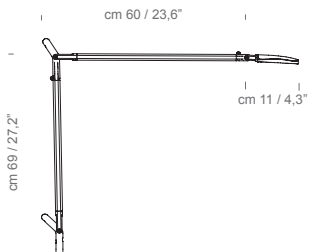

VOLÉE
Odo Fioravanti
2015

FontanaArte

Classe III

IP20

Volée

cod. 4286 (24V ■■■)

LED 7,5W

2700K - CRI>90

Power Supply 110-240V

Classe III

IP20

Demi Volée

cod. 4289 (24V ■■■)

LED 7,5W

2700K - CRI>90

Power Supply 110-240V