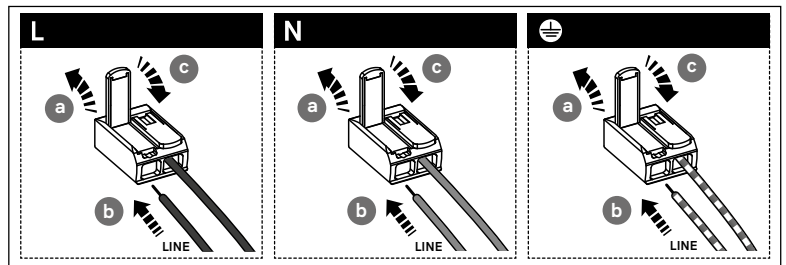

E

H

	IT USARE TASSELLI E VITI APPROPRIATE (NON FORNITI)	IT N = blu	L = marrone		= giallo / verde
	EN USE APPROPRIATE DOWELS AND SCREWS (NOT SUPPLIED)	EN N = blue	L = brown		= yellow / green
	RU ИСПОЛЬЗУЙТЕ СООТВЕТСТВУЮЩИЕ ДУБЕЛИ И ВИНТЫ (НЕ ПРЕДОСТАВЛЯЮТСЯ)	RU N = синий	L = коричневый		= желто-зеленый