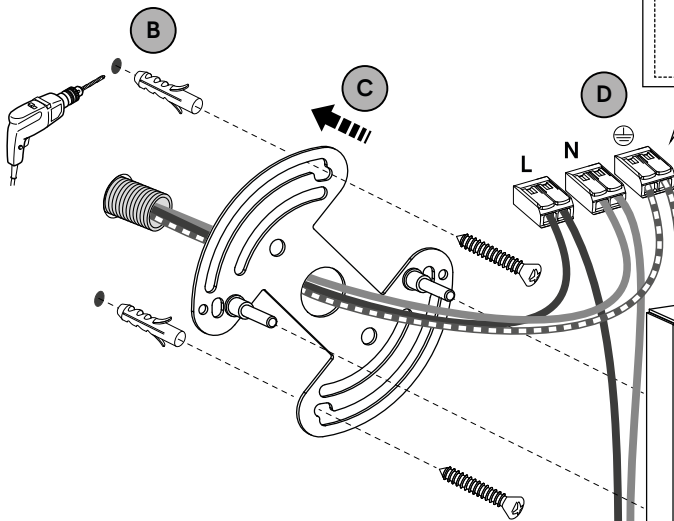

E

H

	IT USARE TASSELLI E VITI APPROPRIATE (NON FORNITI)	IT N = blu	L = marrone		= giallo / verde
	EN USE APPROPRIATE DOWELS AND SCREWS (NOT SUPPLIED)	EN N = blue	L = brown		= yellow / green
	RU ИСПОЛЬЗУЙТЕ СООТВЕТСТВУЮЩИЕ ДУБЕЛИ И ВИНТЫ (НЕ ПРЕДОСТАВЛЯЮТСЯ)	RU N = синий	L = коричневый		= желто-зеленый