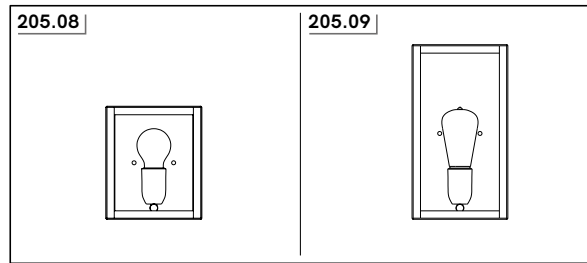

LONDON DESIGN BY DT STUDIO		CODES 205.08 - 205.09					
1 x MAX 15W LED	E27	220-240 V 50/60 Hz	IP 20				

IT Regolabile con dimmer a taglio di fase IGBT o triac. Utilizzare preferibilmente dimmer dei marchi più noti. **Nota:** prima di acquistare la lampadina dimmerabile, verificare la compatibilità con il dimmer scelto.

EN Adjustable with IGBT or triac phase cut dimmer. Preferably use dimmers of the best known brands. **Note:** before buying the dimmable light bulb, check it is compatible with the selected dimmer.

RU Регулируется с помощью IGBT или симисторного диммера с отсечкой фазы. Предпочтительно использовать диммеры самых известных брендов. **Примечание:** перед покупкой регулируемой лампы проверьте ее совместимость с выбранным светорегулятором.

A