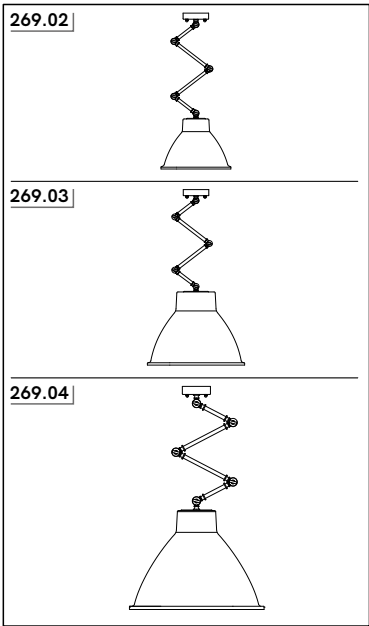

IL FANALE

IT EN RU

IS.CE.R02

LOFT DESIGN BY DT STUDIO

CODES 269.02 - 269.03 - 269.04

1 x MAX 15W LED

E27

220-240 V 50/60 Hz

IP 20

IT Regolabile con dimmer a taglio di fase IGBT o triac. Utilizzare preferibilmente dimmer dei marchi più noti. **Nota:** prima di acquistare la lampadina dimmerabile, verificare la compatibilità con il dimmer scelto.

EN Adjustable with IGBT or triac phase cut dimmer. Preferably use dimmers of the best known brands. **Note:** before buying the dimmable light bulb, check it is compatible with the selected dimmer.

RU Регулируется с помощью IGBT или симисторного диммера с отсечкой фазы. Предпочтительно использовать диммеры самых известных брендов. **Примечание:** перед покупкой регулируемой лампы проверьте ее совместимость с выбранным светорегулятором.

IT USARE TASSELLI E VITI APPROPRIATE (NON FORNITI)
EN USE APPROPRIATE DOWELS AND SCREWS (NOT SUPPLIED)
RU ИСПОЛЬЗУЙТЕ СООТВЕТСТВУЮЩИЕ ДУБЕЛИ И ВИНТЫ (НЕ ПРЕДОСТАВЛЯЮТСЯ)

IT N = blu L = marrone ⊕ = giallo / verde
EN N = blue L = brown ⊕ = yellow / green
RU N = синий L = коричневый ⊕ = желто-зеленый