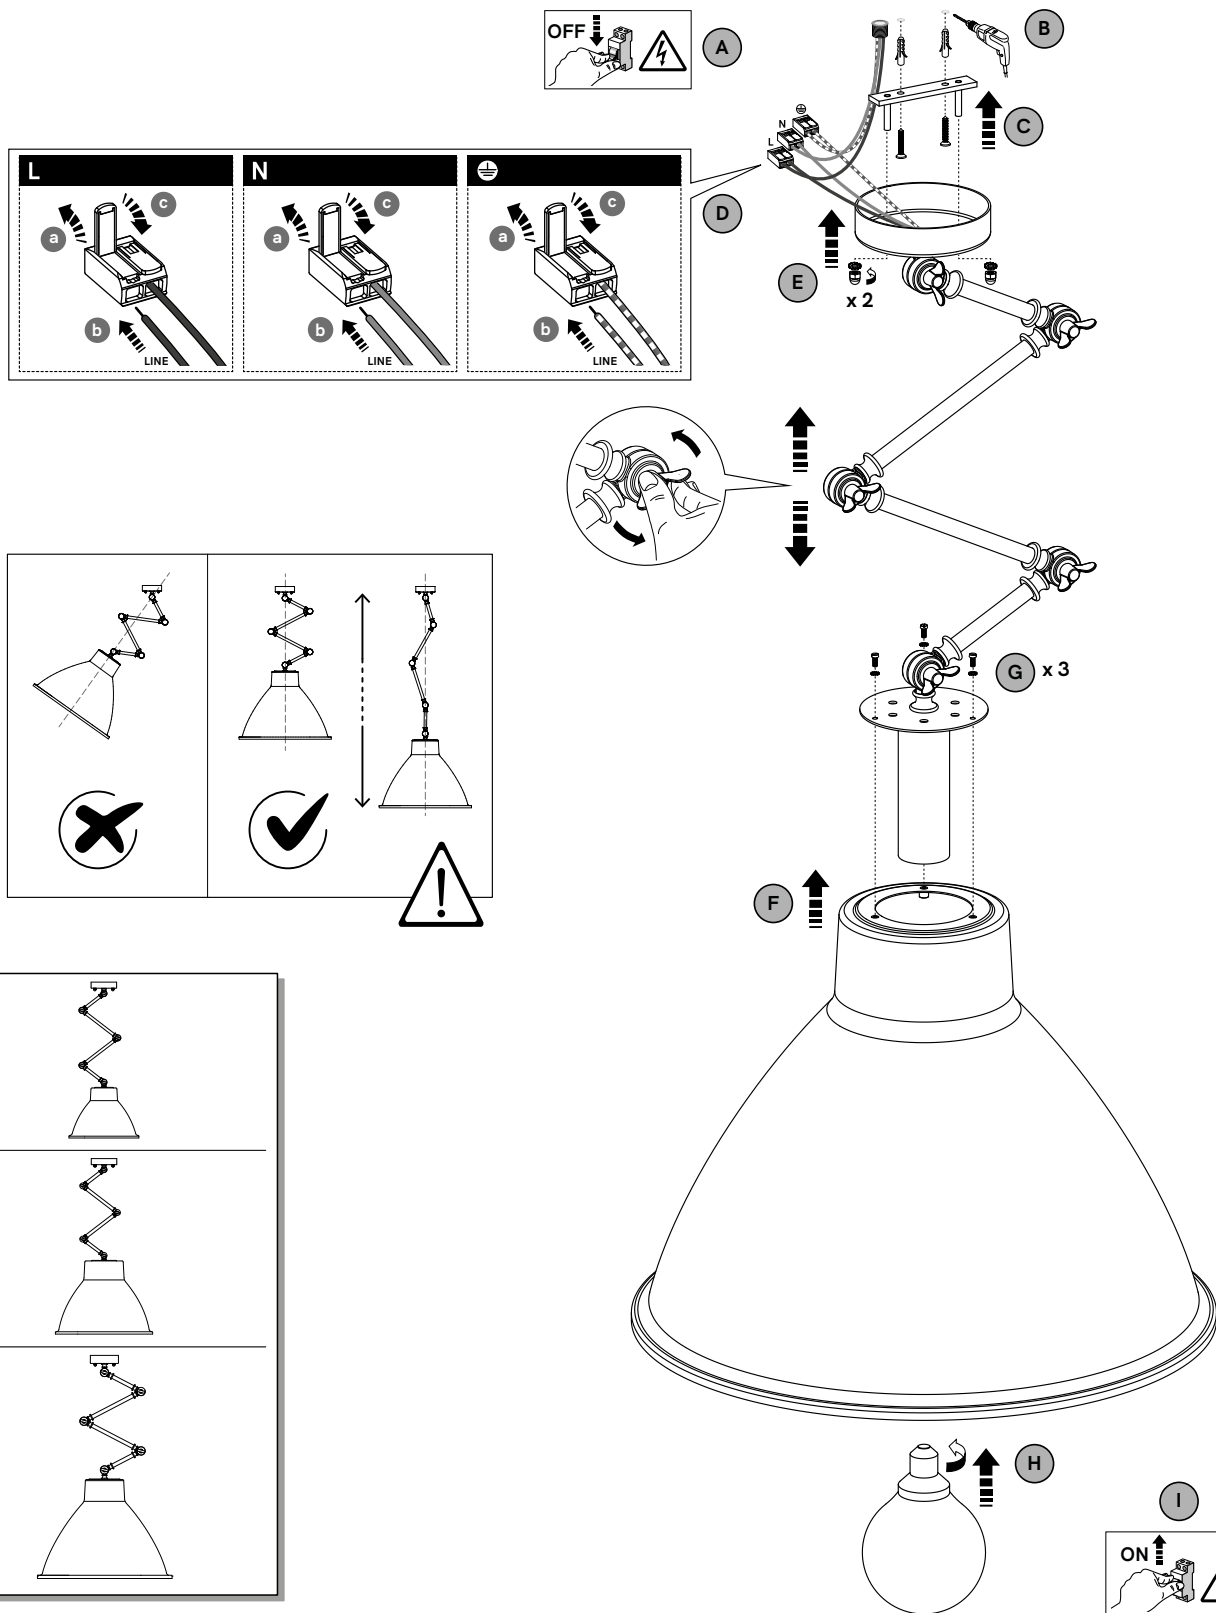

IL FANALE

IT EN RU

IS.CE.R02

LOFT DESIGN BY DT STUDIO

CODES 269.02 - 269.03 - 269.04

1 x MAX 15W LED

E27

220-240 V 50/60 Hz

IP 20

IT Regolabile con dimmer a taglio di fase IGBT o triac. Utilizzare preferibilmente dimmer dei marchi più noti. **Nota:** prima di acquistare la lampadina dimmerabile, verificare la compatibilità con il dimmer scelto.

EN Adjustable with IGBT or triac phase cut dimmer. Preferably use dimmers of the best known brands. **Note:** before buying the dimmable light bulb, check it is compatible with the selected dimmer.

RU Регулируется с помощью IGBT или симисторного диммера с отсечкой фазы. Предпочтительно использовать диммеры самых известных брендов. **Примечание:** перед покупкой регулируемой лампы проверьте ее совместимость с выбранным светорегулятором.